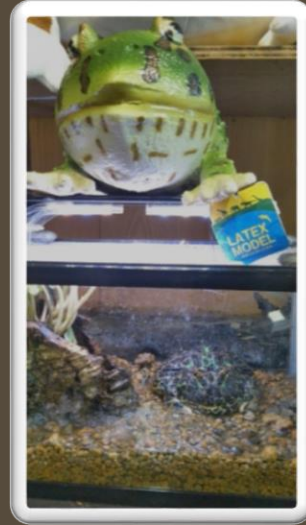

提供：日建いきもの倶楽部